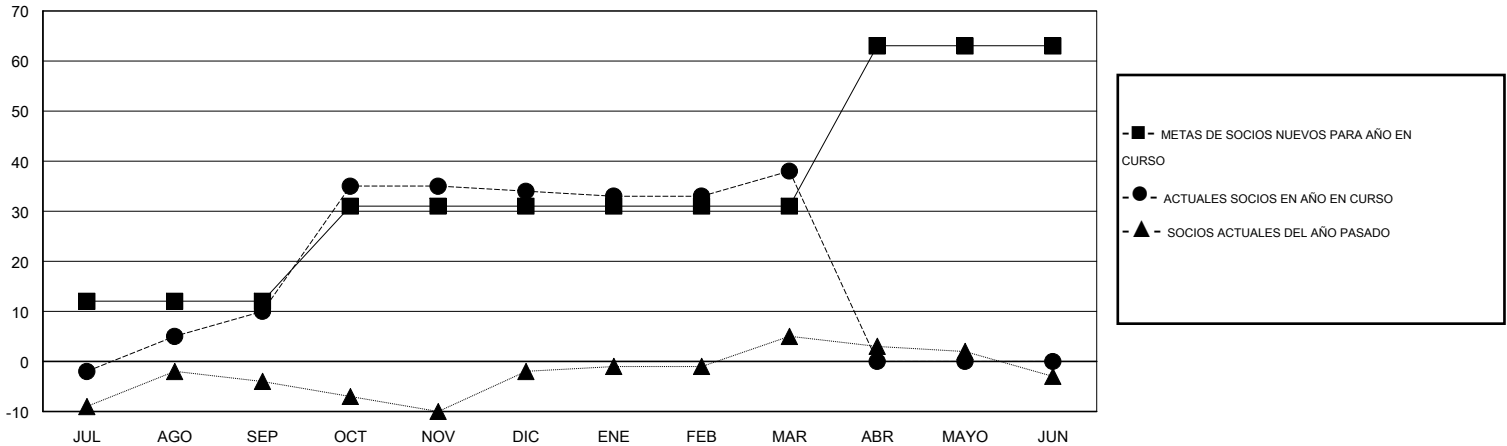

MONTHLY MEMBERSHIP PROGRESS REPORT

District J 3

Results as of: 3/31/2015

GMT: Pedro Marrello

UBICACIÓN URUGUAY

GMT DE AE 3

Clubes					socios				
RESULTADOS DE 2014-2015					RESULTADOS DE 2014-2015				
TRIMESTRE	META DE CLUBES NUEVOS	NUEVOS CLUBES	CLUBES DADOS DE BAJA	GANANCIA/PÉRDIDA NETA	TRIMESTRE	META DE SOCIOS NUEVOS	SOCIOS FUNDADORES Y NUEVOS SOCIOS AÑADIDOS	SOCIOS DADOS DE BAJA	GANANCIA/PÉRDIDA NETA
JUL/AGO/SEP	1	0	0	0	JUL/AGO/SEP	12	27	17	10
OCT/NOV/DIC	0	0	0	0	OCT/NOV/DIC	19	44	20	24
ENE/FEB/MAR	0	1	0	1	ENE/FEB/MAR	0	40	36	4
ABR/MAYO/JUN	1	0	0	0	ABR/MAYO/JUN	32	0	0	0

METAS Y CIFRA ACUMULATIVA DE CLUBES NUEVOS

METAS Y CIFRA ACUMULATIVA DE SOCIOS

CLUBES DADOS DE BAJA: 0	27 CLUBS OF 39 AÑADIERON 1 O MÁS SOCIOS NUEVOS	DISTRIBUCIÓN POR SEXO
		MASCULINO 508 (56.44%)
		FEMENINO 392 (43.56%)
SOCIOS DADOS DE BAJA	CLIC AQUÍ PARA DATOS DE SALUD DE CLUB	SOCIOS EN UNIDAD FAMILIAR 224
FALLECIDOS 9		CABEZA DE FAMILIA 106
CLUB CANCELADO 0		NO ES CABEZA DE FAMILIA 118
OTRO 64		
TOTAL 73		