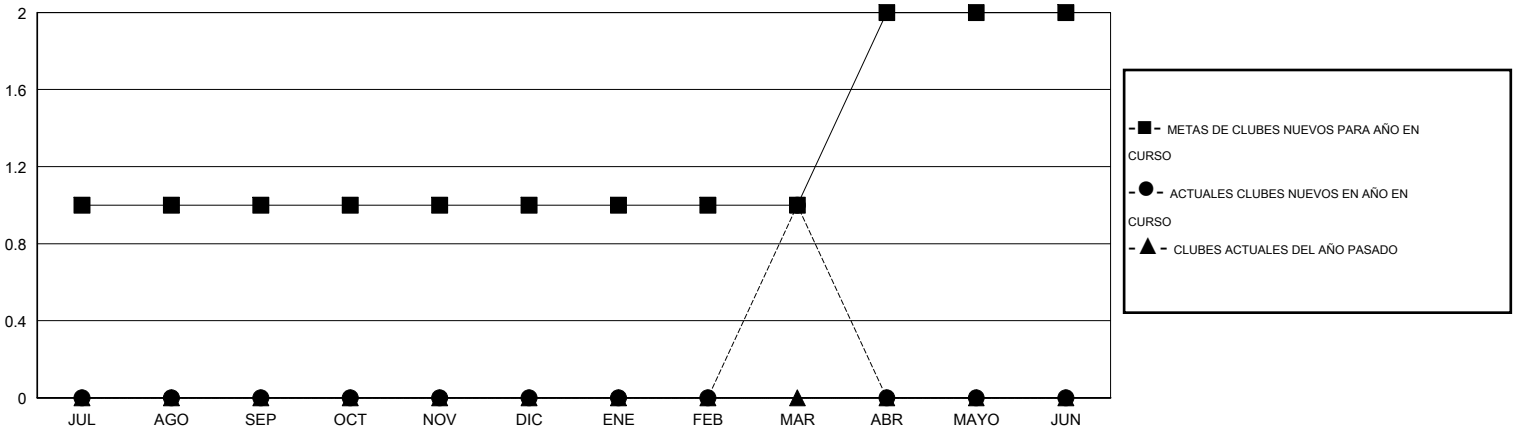

MONTHLY MEMBERSHIP PROGRESS REPORT

District J 3

Results as of: 3/31/2015

GMT: Pedro Marrello

UBICACIÓN URUGUAY

GMT DE AE 3

Clubes					socios				
RESULTADOS DE 2014-2015					RESULTADOS DE 2014-2015				
TRIMESTRE	META DE CLUBES NUEVOS	NUEVOS CLUBES	CLUBES DADOS DE BAJA	GANANCIA/PÉRDIDA NETA	TRIMESTRE	META DE SOCIOS NUEVOS	SOCIOS FUNDADORES Y NUEVOS SOCIOS AÑADIDOS	SOCIOS DADOS DE BAJA	GANANCIA/PÉRDIDA NETA
JUL/AGO/SEP	1	0	0	0	JUL/AGO/SEP	12	27	17	10
OCT/NOV/DIC	0	0	0	0	OCT/NOV/DIC	19	44	20	24
ENE/FEB/MAR	0	1	0	1	ENE/FEB/MAR	0	40	36	4
ABR/MAYO/JUN	1	0	0	0	ABR/MAYO/JUN	32	0	0	0

METAS Y CIFRA ACUMULATIVA DE CLUBES NUEVOS